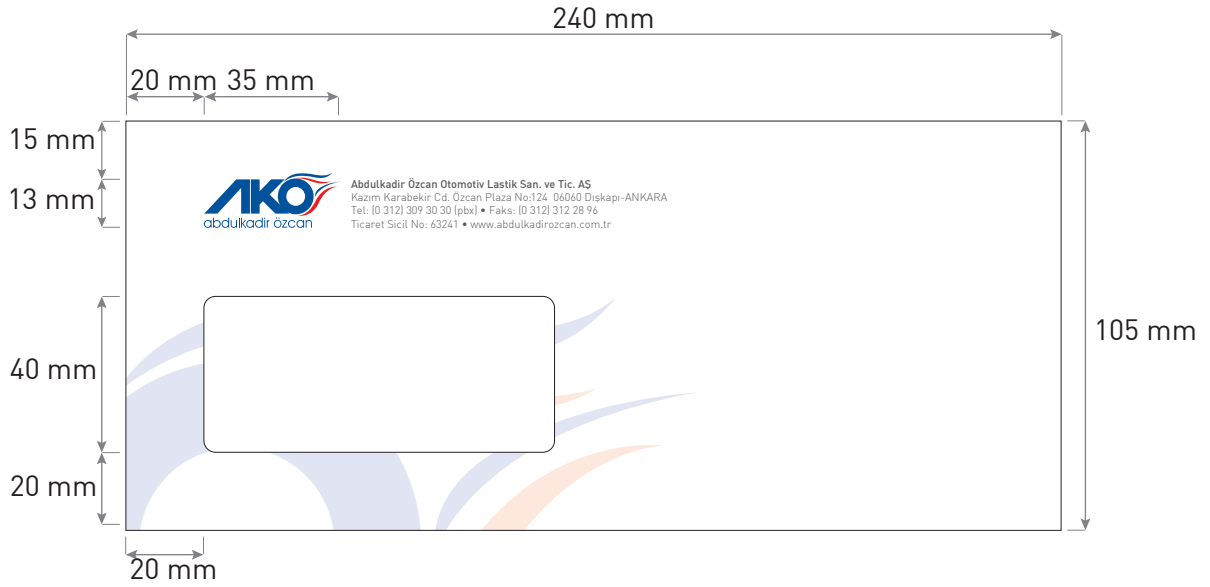

Zarf

Abdulkadir Özcan Otomotiv Lastik San. ve Tic. AŞ
Kazım Karabekir Cad. Özcan Plaza No: 124 06060 Dışkapı - ANKARA
Tel: (0 312) 309 30 30 (pbx) • Faks: (0 312) 312 28 96
Ticaret Sicil No: 63241 • www.abdulkadirozcan.com.tr

→ DINbek Medium (8 pt)

→ DINbek Light (8 pt)