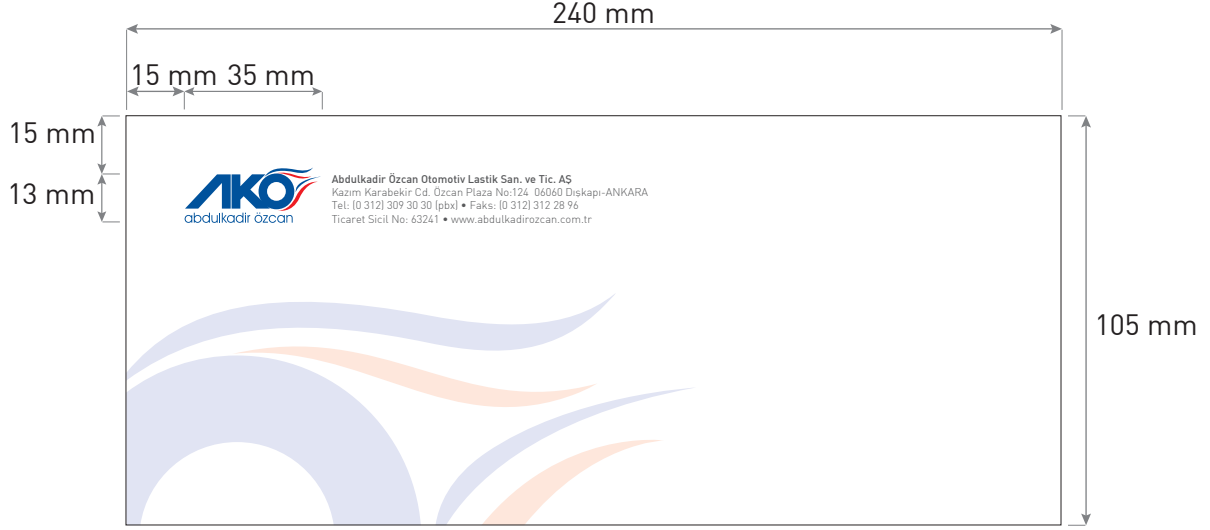

Zarf

Abdulkadir Özcan Otomotiv Lastik San. ve Tic. AŞ
Kazım Karabekir Cad. Özcan Plaza No: 124 06060 Dışkapı - ANKARA
Tel: (0 312) 309 30 30 (pbx) • Faks: (0 312) 312 28 96
Ticaret Sicil No: 63241 • www.abdulkadirozcan.com.tr

→ DINbek Medium (8 pt)

→ DINbek Light (8 pt)